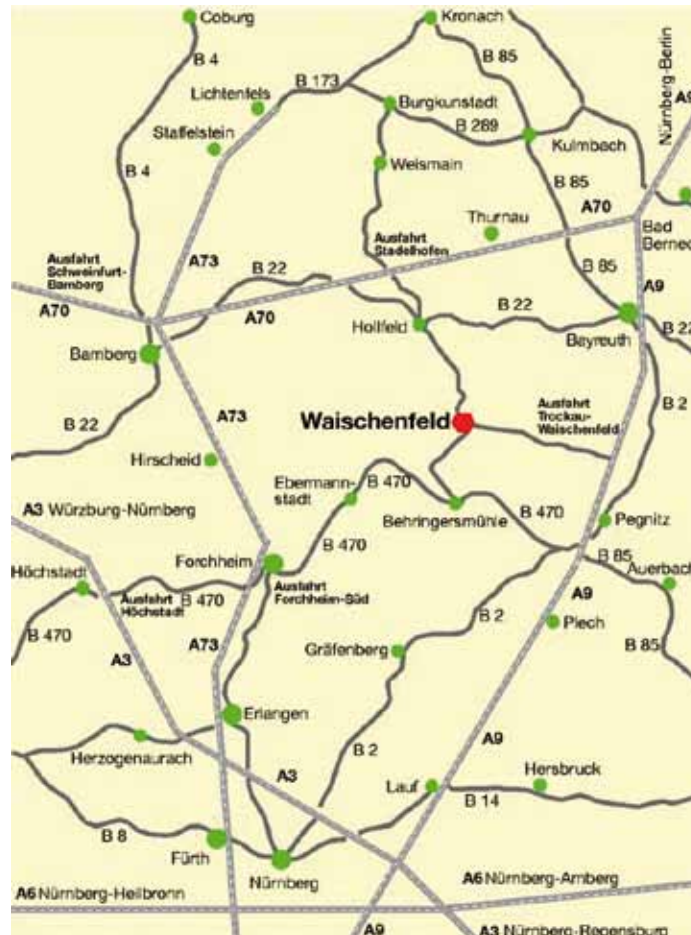

Kontakt

Elvira Gerhäuser
Telefon: 09202 94 00 00
E-mail: eghs@me.com

Sollte die Tür einmal verschlossen sein, bitte rufen Sie uns an.

Anfahrt nach Waischenfeld

Schlossberg 20, 91344 Waischenfeld

Von der A9 kommend in die Fischergasse über die neue Wiesentbrücke, danach rechts abbiegen Richtung Nankendorf. Nach dem Ortsende von Waischenfeld links in Richtung Hubenberg abbiegen und weiter der Beschilderung zur Burg folgen.

Weithin sichtbar ist der „Steinerne Beutel“, das Wahrzeichen der Kurstadt Waischenfeld, links neben der Burg.

Herbstausstellung Seelenverwandt

Einladung zur Vernissage

Sonntag 14. September 2014
Beginn 11:00 Uhr